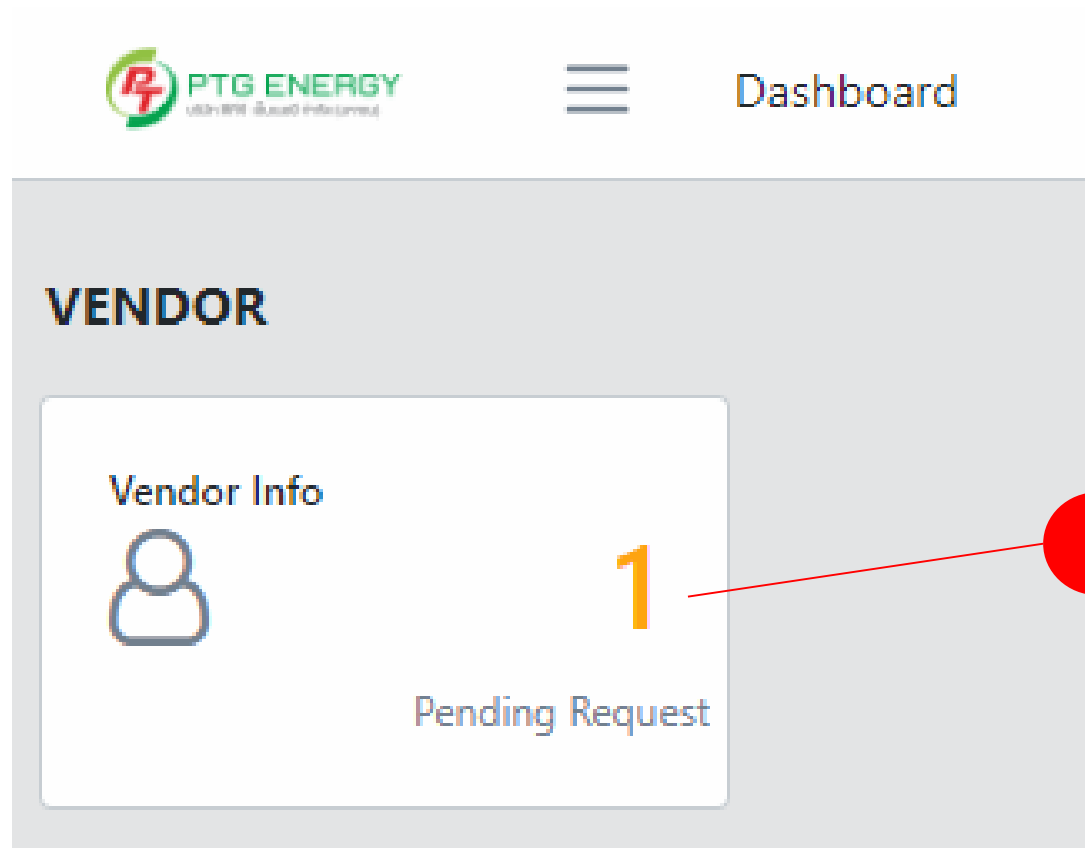

หน้า Dashboard

6

กดกล่อง Vendor Info